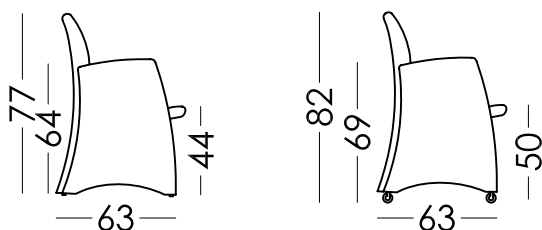

Croquis · Scheme · Esquisse · Skizze

Patatas · Legs · Pieds · Beine

Sun 	Madera Wood Bois Holz
Ruedas 	Ruedas Castors Roues Räder
Natural · Cerezo · Nogal · Wengue Natural · Cherry · Walnut · Wengue Naturel · Cèrisier · Noyer · Wengué Natur · Kirsche · Walnuss · Wengue	
Negro · Black Noir · Schwarz